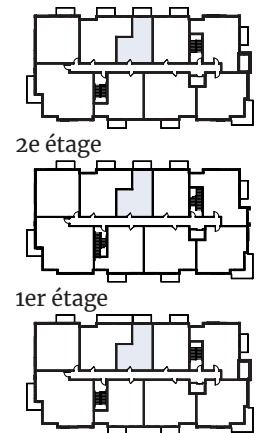

1

1

Bâtiment C
3e étage

Étage • 1-2-3
Unité • C105 - C205 - C305

Superficie _____ 544 pi²

Balcon _____ 63 pi²

Total _____ 607 pi²

- 1** Salon / Salle à manger
11' - 10'' x 10' - 5''
- 2** Cuisine
11' - 10'' x 11' - 8''
- 3** Chambre des maîtres
9' - 10'' x 10' - 11''
- 4** Salle de bain
10' - 1'' x 7' - 0''
- 5** Salle de lavage
3' - 2'' x 6' - 6''

- 6** Balcon
12' - 8'' x 5' - 0''